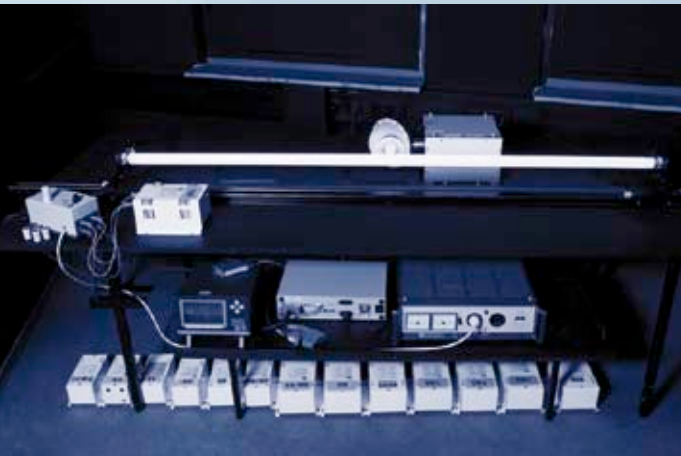

Ваш успех это наша цель!

Поэтому мы поддерживаем тесные связи с продавцами и соляриями, с поставщиками и партнерами во всем мире. Мы исследуем рынок, совершенствуем нашу продукцию и информируем потребителя, мы берём на себя инициативу здорового роста отрасли.

В результате мы предлагаем изделия, услуги и концепции, обеспечивающие нашим партнерам и клиентам стабильный успех.

Мы хотим дарить людям радость и качество жизни. Благодаря нашему многолетнему опыту мы знаем, что делаем, создавая наши продукты, мы помним об ответственности за человечество и окружающую среду.

Самые современные в мире производственные установки, собственные спектральные лаборатории в Штутгарте и сотрудничество с партнерами, имеющими сертификат ISO, гарантируют Вам наилучшее качество.

Измерение спектра.

Ассортимент выпускаемой продукции Cosmedico

Cosmedico Premium / Cosmedico Classic /
Cosmedico Special / Cosmedico Best Basic /
Лампы высокого давления Cosmedico /
Cosmedico Power / Cosmedico Plus

У Вас есть вопросы по нашей продукции? Мы с удовольствием проконсультируем Вас!

Cosmedico Licht GmbH

Kölner Strasse 8
D-70376 Stuttgart
Германия

Телефон: +49 711-54004-0
Телефакс: +49 711-54004-55
e-mail: info@cosmedico.de
www.cosmedico.de

Продавец: